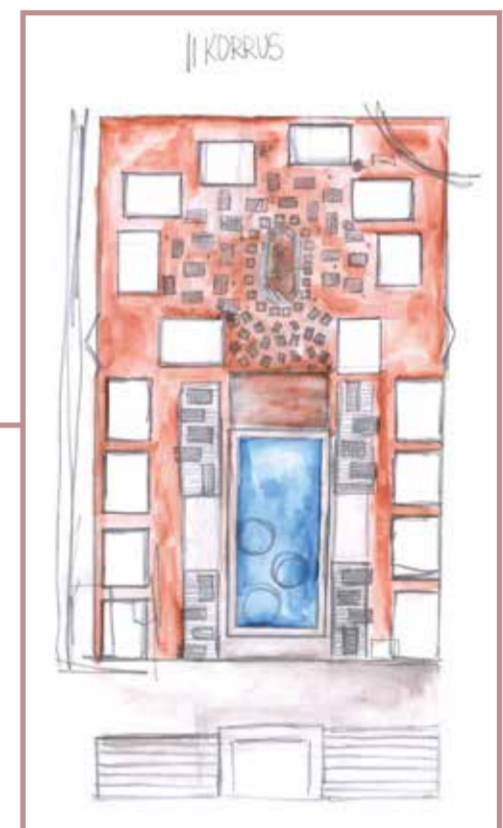

TALLINNA LINNAHALL

Sofiya Gladovskaja, Maria Mihhejeva, Nikita Pavlenko

Narva Pähklimäe Gümnaasium, 9. klass

Juhendaja: Maria Sonina

Meie projekti peamine idee seisneb puhkeala moderniseerimises kõikide huviliste jaoks. See on ala, kus inimesed saavad samaaegselt aktiivselt

tegeleda spordiga, kui ka niisama puhata oma sõprade ja perega.

Samuti toiduhoovi ala, kus inimesed saavad proovida erinevaid roogi alustades tänavatoidust ja lõpetades välismaiste toitudega. Toiduhoovi peamiseks tõmbenumbriks on vaade Soome lahele.

Aktiivse vaba aja veetmise armastajatele meie projektis on eraldi tsoon minigolfi jaoks.

Allee koos pinkidega ja erinevat tüüpi haljastusega on meie projektis peamine puhkeala tsoon. Siin saavad inimesed puhata hea ilma korral vabas õhus.