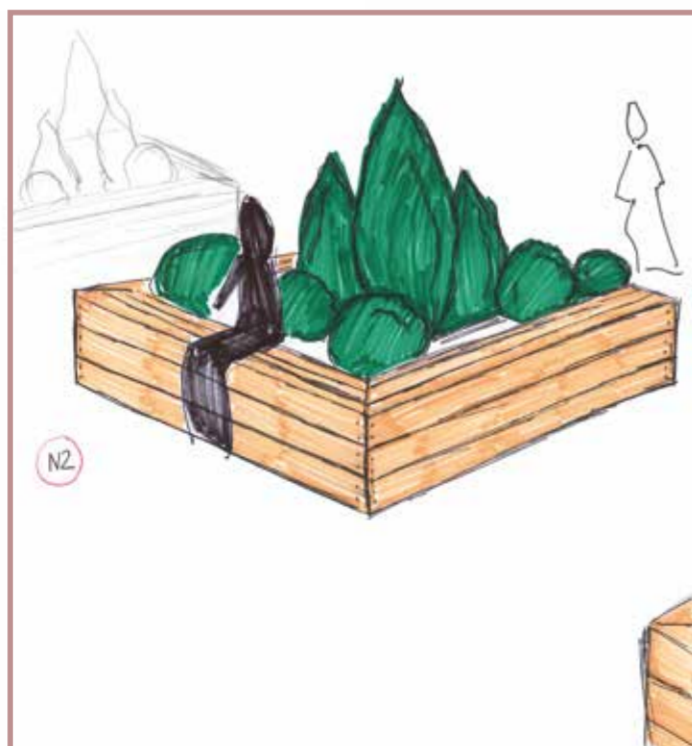

tegeleda spordiga, kui ka niisama puhata oma sõprade ja perega.

Samuti toiduhoovi ala, kus inimesed saavad proovida erinevaid roogi alustades tänavatoidust ja lõpetades välismaiste toitudega. Toiduhoovi peamiseks tõmbenumbriks on vaade Soome lahele.

Aktiivse vaba aja veetmise armastajatele meie projektis on eraldi tsoon minigolfi jaoks.

Allee koos pinkidega ja erinevat tüüpi haljastusega on meie projektis peamine puhkeala tsoon. Siin saavad inimesed puhata hea ilma korral vabas õhus.